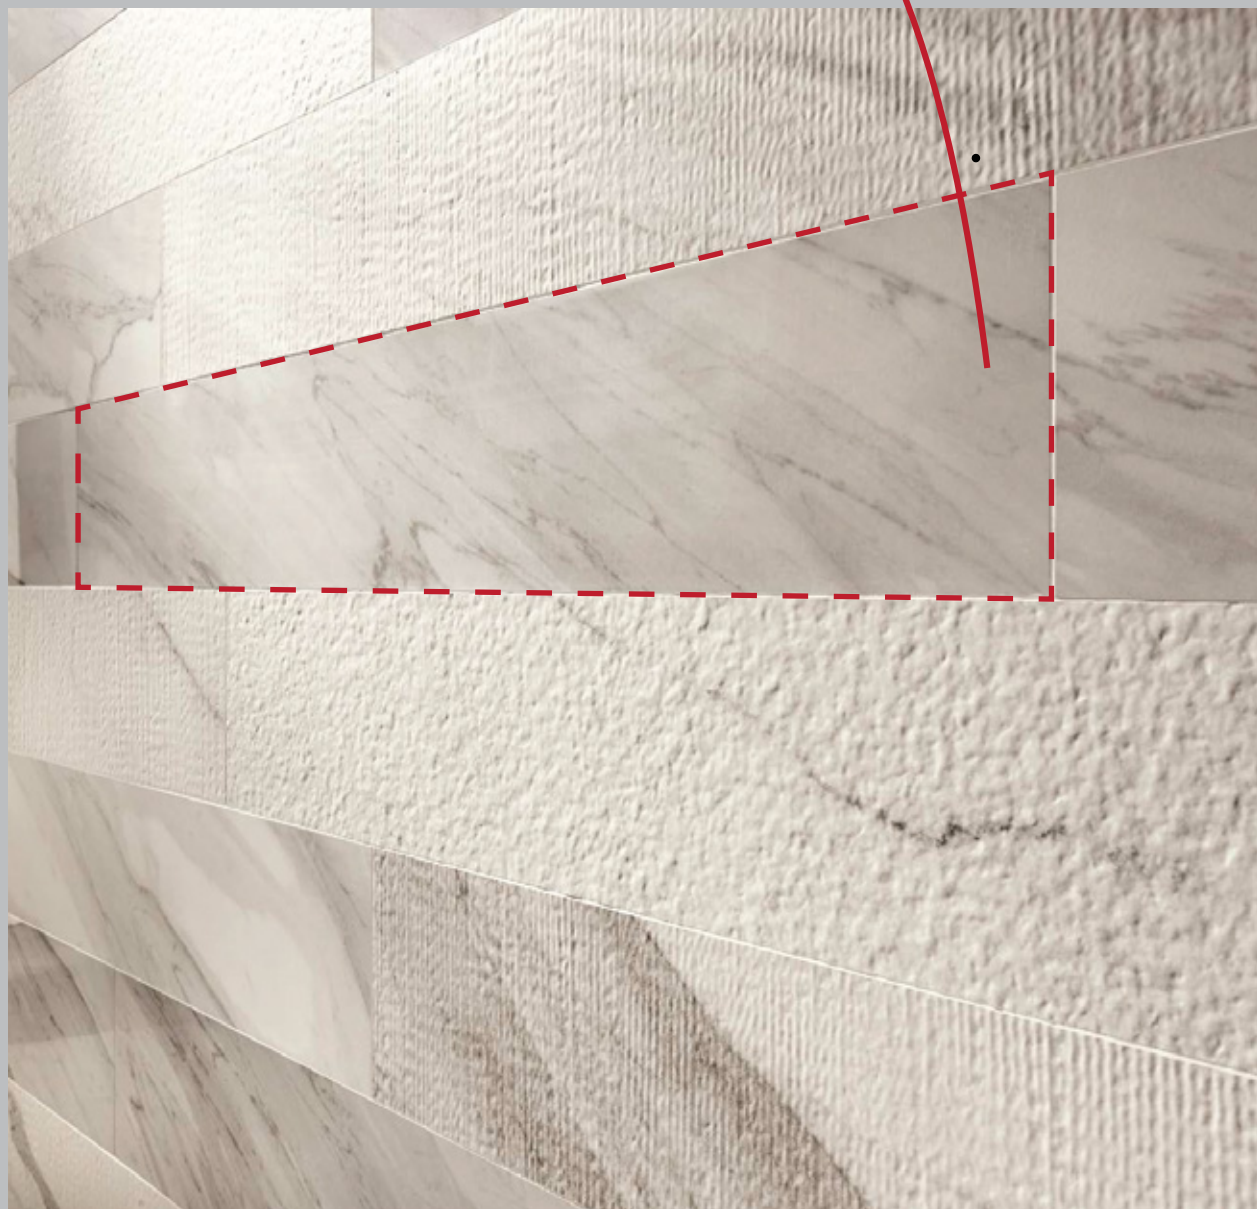

**MAURIZIO
DI ROMA**
DISEÑO E INTERIORISMO APLICADO

**WHITE
EXPERIENCE**

UN PARTICULIER

APUANO

Las superficies y colores
pueden combinarse con
total libertad.

7 TEXTURAS. PISO+MURO

1. LAPPATO

2. SPAZZOLATO

3. NATURALE

4. ANTICATO

5. RULLATO

BOCCIARDATO
6. INTERIOR
7. EXTERIOR

El formato 20x120 cm
renueva y exalta la
belleza del mármol.

Está disponible en cajas
ya mezcladas para que sea
aún más fácil ordenar y colocar.

PULPIS

LA
FORTUNA
DI
ESSERE
LEGGERI

EXTRAORDINARY MADE POSSIBLE

El Gres Porcelánico para pavimentos resulta perfecto también para revestimientos: descubre el inédito potencial de un material atemporal con una gran variedad de superficies