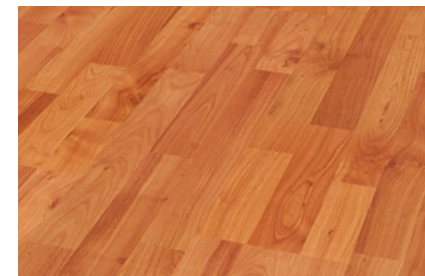

Hazelnut

7 mm	19.2 cm	Semi Brilloso	Residencial y Comercial Ligero
------	---------	---------------	--------------------------------

CASUAL

Nogal Rojo

Beech

Classic Cherry

Maple

Espesor	Ancho (cm)	Acabado	Uso
6 mm	19.3 cm	Semi Brilloso	Residencial y Comercial Ligero
6 mm	19.3 cm	Semi Brilloso	Residencial y Comercial Ligero
6 mm	19.3 cm	Semi Brilloso	Residencial y Comercial Ligero
6 mm	19.3 cm	Semi Brilloso	Residencial y Comercial Ligero