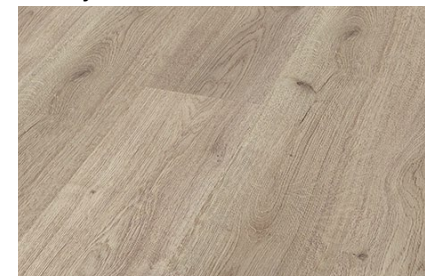

CONTEMPO

Light Gray

DELUX

Espeor	Ancho (cm)	Acabado	Uso
7 mm	19.3 cm	Mate	Residencial y Comercial Ligero
7 mm	19.3 cm	Mate	Residencial y Comercial Ligero
7 mm	19.3 cm	Mate	Residencial y Comercial Ligero
8 mm	12.6 cm	Mate	Residencial y Comercial Ligero