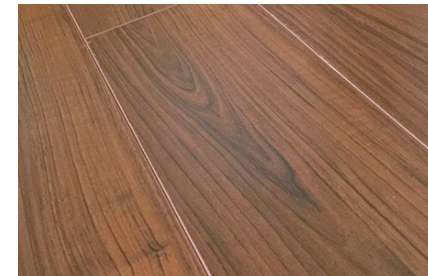

Caribbean Walnut