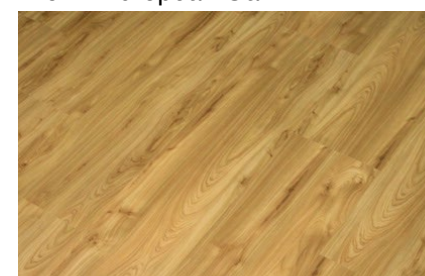

Natural Rift

7 mm	19.7 cm	Textura al Aceite	Residencial