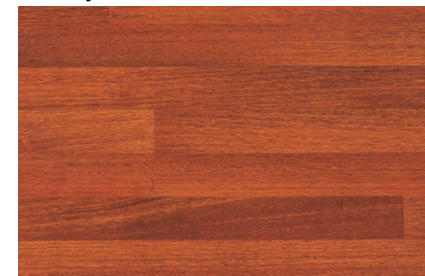

AMBIENTA

Merbau

Espesor	Ancho (cm)	Acabado	Uso
7 mm	19.2 cm	Semi Brilloso	Residencial y Comercial Ligero
7 mm	19.2 cm	Semi Brilloso	Residencial y Comercial Ligero
7 mm	19.2 cm	Semi Brilloso	Residencial y Comercial Ligero
7 mm	19.2 cm	Semi Brilloso	Residencial y Comercial Ligero
7 mm	19.2 cm	Semi Brilloso	Residencial y Comercial Ligero