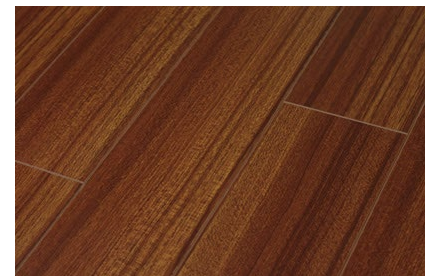

V-WOOD

Espesor	Ancho (cm)	Acabado	Uso
---------	------------	---------	-----

Sacramento Pine

8 mm	12.7 cm	Relieve Medio	Residencial
------	---------	---------------	-------------

Sapele

8 mm	12.7 cm	Mate	Residencial
------	---------	------	-------------