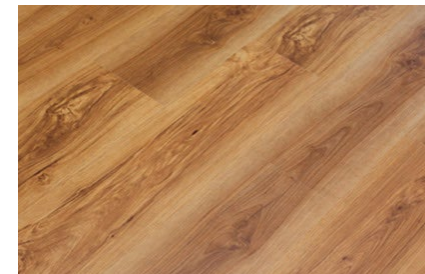

Rustic Cherry