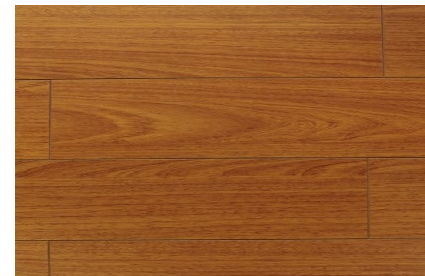

V-WOOD

Desert Oak

Sycamore

Red Oak

Rongbado

Mountain Oak

Espesor	Ancho (cm)	Acabado	Uso
8 mm	12.7 cm	Relieve Medio	Residencial
8 mm	12.7 cm	Mate	Residencial
8 mm	12.7 cm	Relieve Medio	Residencial
8 mm	12.7 cm	Mate	Residencial
8 mm	12.7 cm	Relieve Medio	Residencial