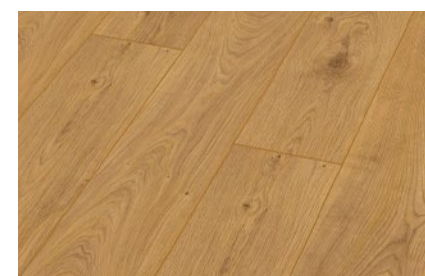

IMPERIAL PLUS

Champagne

8 mm

24.4 cm

—————

Residencial