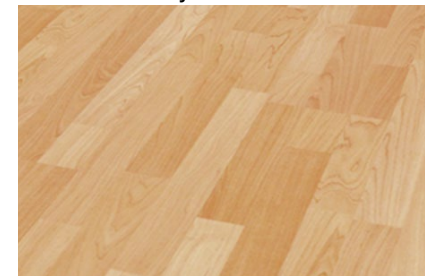

Hazelnut

7 mm	19.2 cm	Semi Brilloso	Residencial y Comercial Ligero
------	---------	---------------	--------------------------------

CASUAL

Nogal Rojo

Beech

Classic Cherry

Maple

Espesor	Ancho (cm)	Acabado	Uso
6 mm	19.3 cm	Semi Brilloso	Residencial y Comercial Ligero
6 mm	19.3 cm	Semi Brilloso	Residencial y Comercial Ligero
6 mm	19.3 cm	Semi Brilloso	Residencial y Comercial Ligero
6 mm	19.3 cm	Semi Brilloso	Residencial y Comercial Ligero