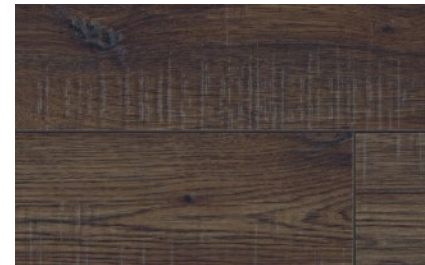

Residencial
y Comercial
Ligero

Cerezo Mangfall

7 mm

19.3 cm

Residencial
y Comercial
Ligero

HERITAGE

Colonial Oak

Revolution Oak