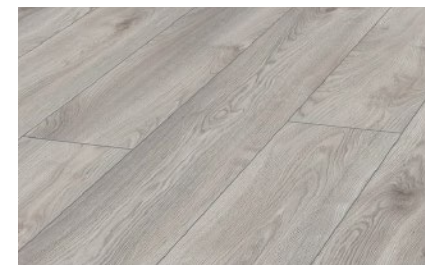

Espesor	Ancho (cm)	Acabado	Uso
---------	------------	---------	-----

MAMMUT PLUS

Macro Oak Brown

10 mm	24.4 cm	_____	Residencial
-------	---------	-------	-------------

Macro Oak Nature

10 mm	24.4 cm	_____	Residencial
-------	---------	-------	-------------