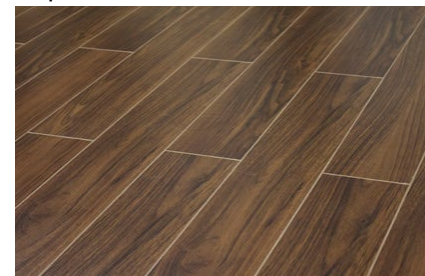

V-WOOD

Espesor	Ancho (cm)	Acabado	Uso
---------	------------	---------	-----

Sacramento Pine

8 mm	12.7 cm	Relieve Medio	Residencial
------	---------	---------------	-------------

Sapele

8 mm	12.7 cm	Mate	Residencial
------	---------	------	-------------