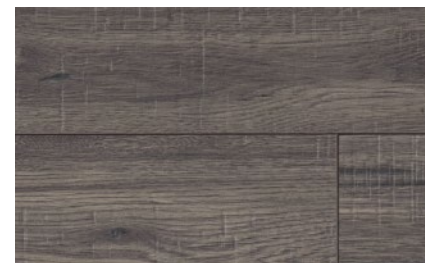

Residencial
y Comercial
Ligero

Cerezo Mangfall

7 mm

19.3 cm

Residencial
y Comercial
Ligero

HERITAGE

Colonial Oak

Revolution Oak