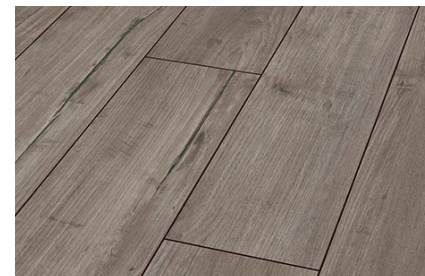

Teak Silver

Espesor

Ancho
(cm)

Acabado

Uso

8 mm

19.3 cm

Mate

Residencial

8 mm

19.3 cm

Mate

Residencial

8 mm

19.3 cm

Mate

Residencial