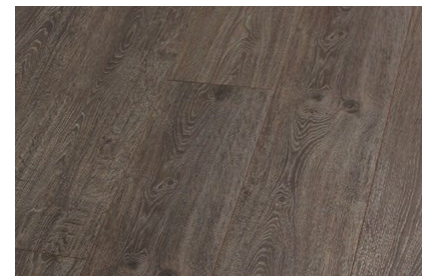

Antique Brush