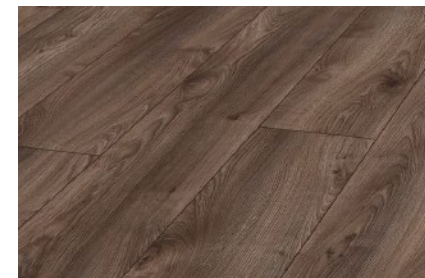

MAMMUT PLUS

Macro Oak Brown

10 mm	24.4 cm	_____	Residencial