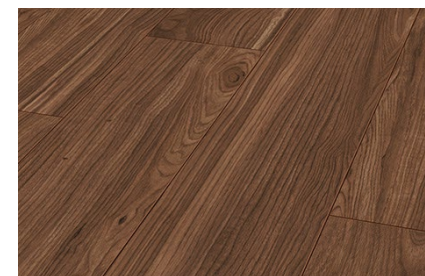

IMPERIAL

Nogal Toscana

8 mm

19.3 cm

Mate

Residencial
y Comercial
Ligero