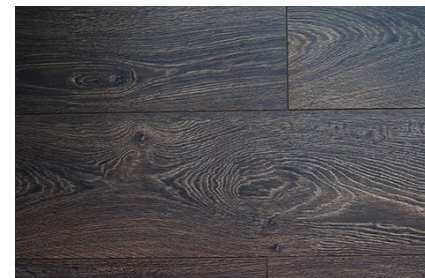

VINTAGE

Smoked Oak