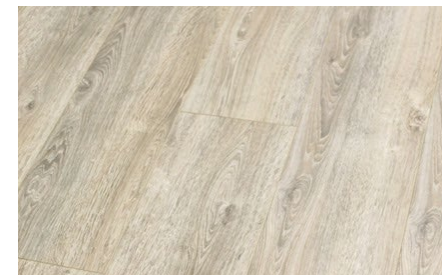

EXTRAVAGANT

Eiche Grigio

8 mm	24.3 cm	Mate	Residencial