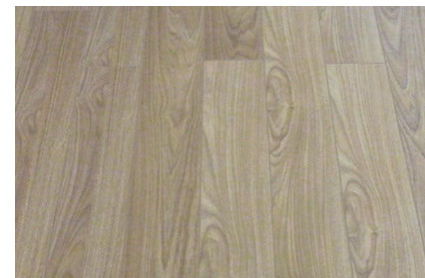

V-WOOD

Desert Oak

Sycamore

Red Oak

Rongbado

Mountain Oak

Espesor	Ancho (cm)	Acabado	Uso
8 mm	12.7 cm	Relieve Medio	Residencial
8 mm	12.7 cm	Mate	Residencial
8 mm	12.7 cm	Relieve Medio	Residencial
8 mm	12.7 cm	Mate	Residencial
8 mm	12.7 cm	Relieve Medio	Residencial