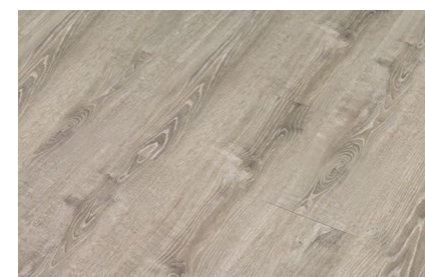

Espesor	Ancho (cm)	Acabado	Uso

Gray White European Oak

7 mm	19.7 cm	Textura al Aceite	Residencial