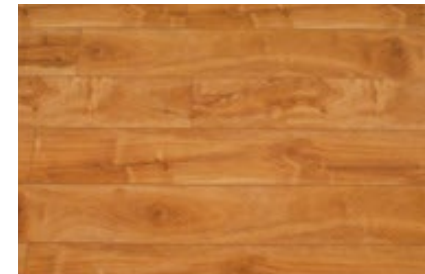

Polar Oak

Dark Oak

Charcoal

Espesor	Ancho (cm)	Acabado	Uso
8 mm	19.2 cm	Mate	Residencial
12 mm	23.9 cm	_____	Residencial
12 mm	23.9 cm	_____	Residencial
12 mm	23.9 cm	_____	Residencial

SPLENDOR

Walnut

Brazilian Cherry