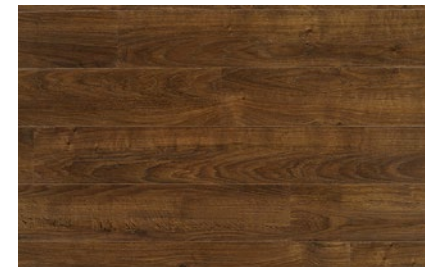

NATURALS

Havana Oak

ELEGANCE

Espesor	Ancho (cm)	Acabado	Uso
8 mm	18.6 cm	—	Residencial y Comercial Ligero
8 mm	18.6 cm	—	Residencial y Comercial Ligero
8 mm	18.6 cm	—	Residencial y Comercial Ligero
9 mm	24.1 cm	—	Residencial y Comercial Ligero