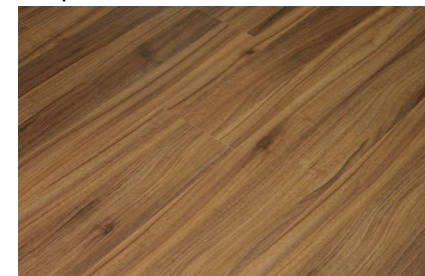

American Walnut