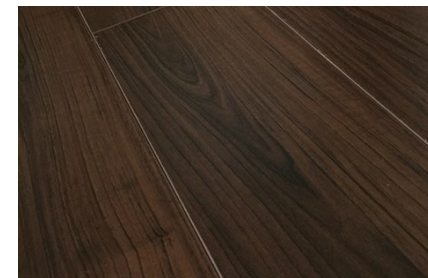

GRAND WALNUT

Black Walnut