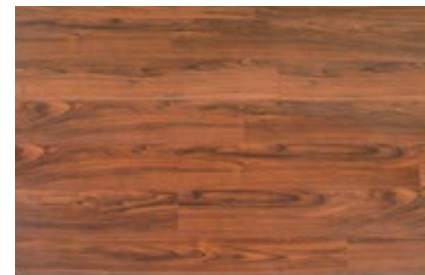

Walnut

Espeor	Ancho (cm)	Acabado	Uso
7 mm	19.3 cm	Semi Brilloso	Residencial
8 mm	12.5 cm	Semi Brilloso	Residencial
8 mm	12.5 cm	Semi Brilloso	Residencial
8 mm	12.5 cm	Semi Brilloso	Residencial