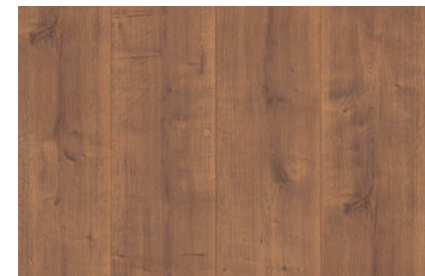

8 mm	32.6 cm	Mate	Residencial
------	---------	------	-------------

Oak Dark

8 mm	32.6 cm	Mate	Residencial
------	---------	------	-------------

MAMMUT PLUS

Highland Oak Silver

10 mm	24.4 cm	_____	Residencial
-------	---------	-------	-------------