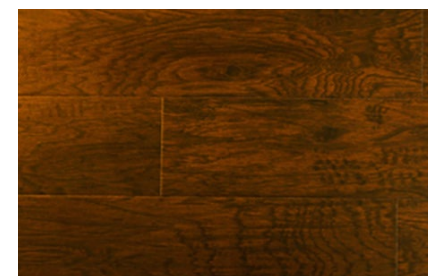

GRAND WALNUT

Black Walnut

Caribbean Walnut

HICKORY

Gunstock

Cooper

Espesor	Ancho (cm)	Acabado	Uso
10 mm	19.5 cm	Brillo Clásico	Residencial y Comercial Medio
10 mm	19.5 cm	Brillo Clásico	Residencial y Comercial Medio
8 mm	12.6 cm	Semi Brilloso	Residencial y Comercial Ligero
8 mm	12.6 cm	Semi Brilloso	Residencial y Comercial Ligero