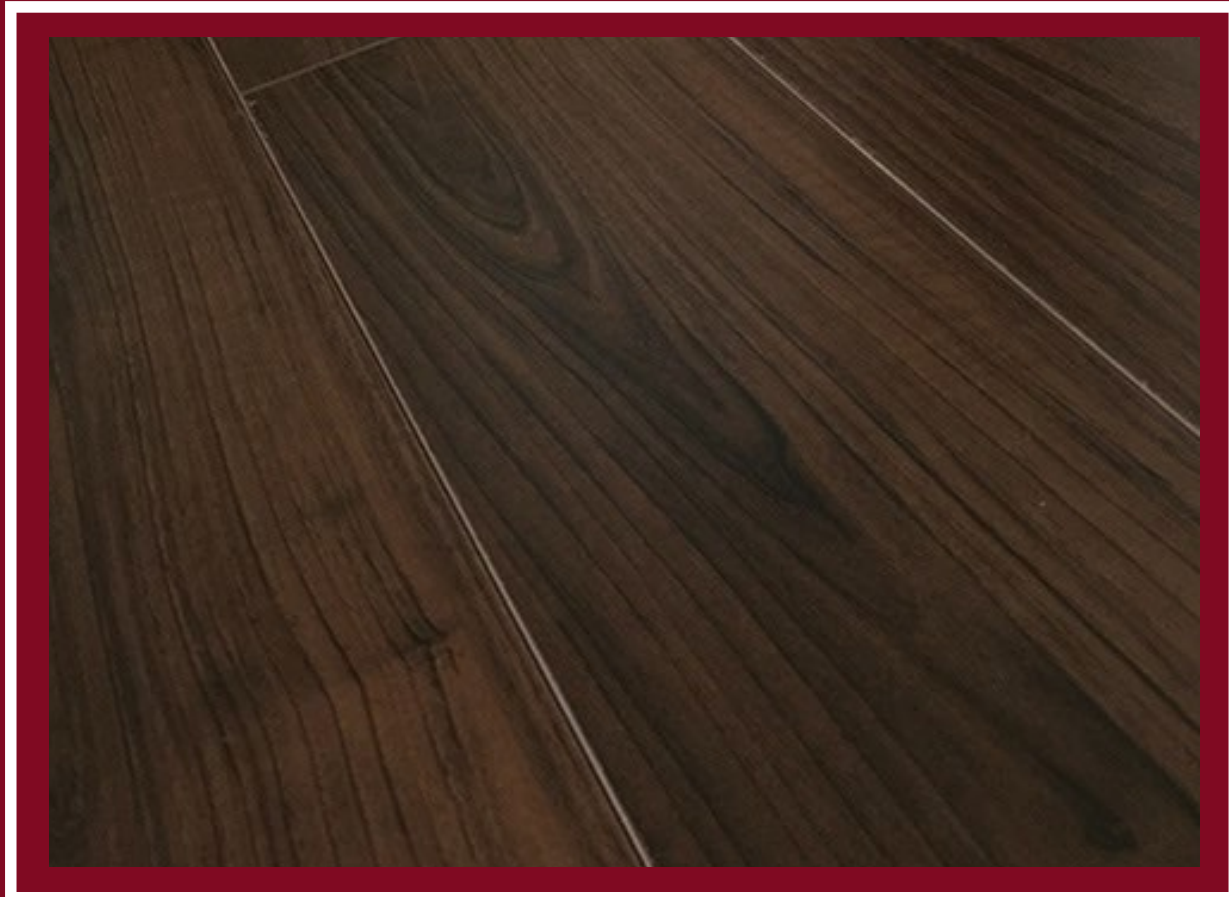

DELUX

Slate Gray

ELEGANZ

Cumarú

GRAND WALNUT

Natural Walnut

Espesor	Ancho (cm)	Acabado	Uso
8 mm	12.6 cm	Mate	Residencial y Comercial Ligero
8 mm	19.3 cm	Mate	Residencial y Comercial Medio
10 mm	19.5 cm	Brillo Clásico	Residencial y Comercial Medio