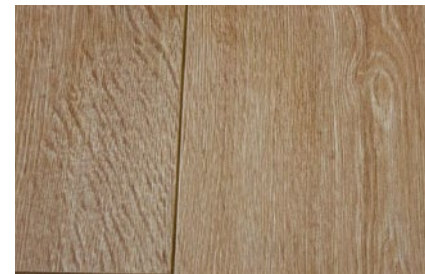

Mocca

8 mm	24.6 cm	Mate	Residencial
------	---------	------	-------------

VINTAGE

Smoked Oak

Honey Oak

Modern Oak

Marsella Oak

Espesor	Ancho (cm)	Acabado	Uso
8 mm	23.9 cm	Mate	Residencial
8 mm	23.9 cm	Mate	Residencial
8 mm	23.9 cm	Mate	Residencial
8 mm	23.9 cm	Mate	Residencial