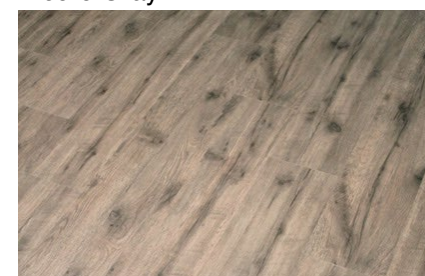

European Oak

7 mm	19.7 cm	Textura al Aceite	Residencial