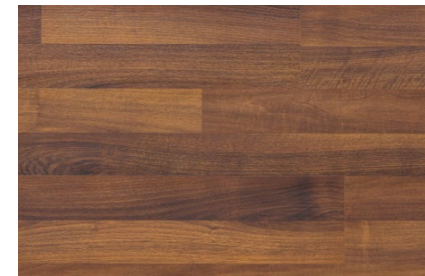

AMBIENTA

Rustic Beach

Cherry Plank

Merbau

Sienna Walnut

White Oak

Espesor	Ancho (cm)	Acabado	Uso
7 mm	19.2 cm	Semi Brilloso	Residencial y Comercial Ligero
7 mm	19.2 cm	Semi Brilloso	Residencial y Comercial Ligero
7 mm	19.2 cm	Semi Brilloso	Residencial y Comercial Ligero
7 mm	19.2 cm	Semi Brilloso	Residencial y Comercial Ligero
7 mm	19.2 cm	Semi Brilloso	Residencial y Comercial Ligero