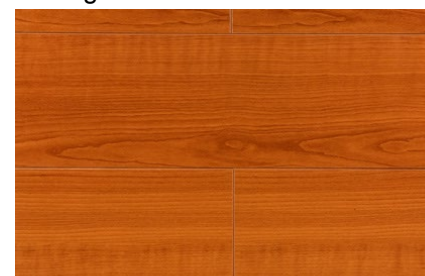

Clasic Cherry

8 mm	12.7 cm	Mate	Residencial