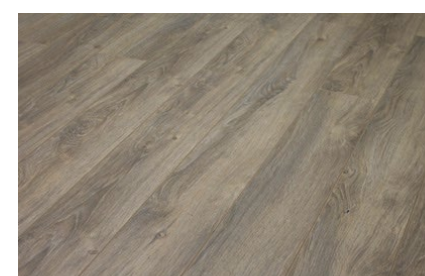

V-WOOD

Kaihua

Espeor	Ancho (cm)	Acabado	Uso
8 mm	33.1 cm	Textura al Aceite	Residencial
8 mm	33.1 cm	Textura al Aceite	Residencial
8 mm	33.1 cm	Textura al Aceite	Residencial
8 mm	12.7 cm	Relieve Medio	Residencial