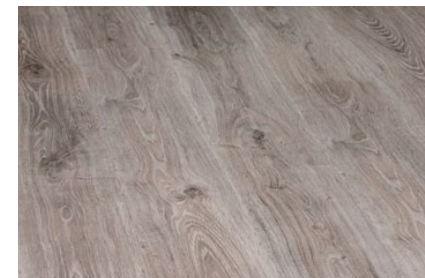

NATURALS

Roble Martinique