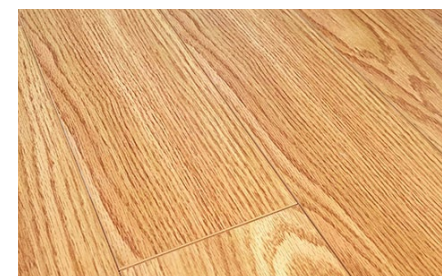

AMERICAN WOODS

Rustic Natural

7 mm	19.2 cm	Semi Brilloso	Residencial y Comercial Ligero