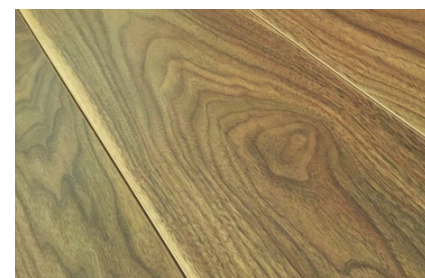

DELUX

Slate Gray

ELEGANZ

Cumarú

GRAND WALNUT

Natural Walnut

Espesor	Ancho (cm)	Acabado	Uso
8 mm	12.6 cm	Mate	Residencial y Comercial Ligero
8 mm	19.3 cm	Mate	Residencial y Comercial Medio
10 mm	19.5 cm	Brillo Clásico	Residencial y Comercial Medio