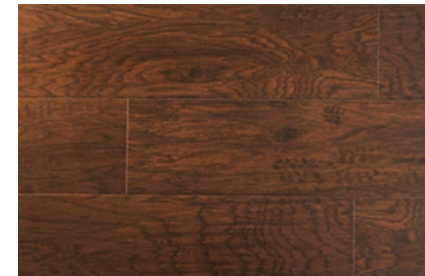

HICKORY

Saddle

Espesor

Ancho
(cm)

Acabado

Uso

8 mm

12.6 cm

Semi Brilloso

Residencial
y Comercial
Ligero