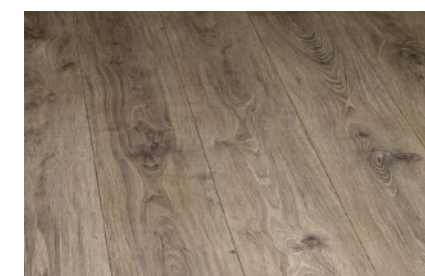

8 mm	12.7 cm	Mate	Residencial
------	---------	------	-------------

TRENDLINE

Golden Oak

Burges Oak

Sand Oak

NATURALS

Roble Burdeos

Espesor	Ancho (cm)	Acabado	Uso
8 mm	18.60 cm	—————	Residencial y Comercial Ligero
8 mm	18.60 cm	—————	Residencial y Comercial Ligero
8 mm	18.60 cm	—————	Residencial y Comercial Ligero
8 mm	18.6 cm	—————	Residencial y Comercial Ligero