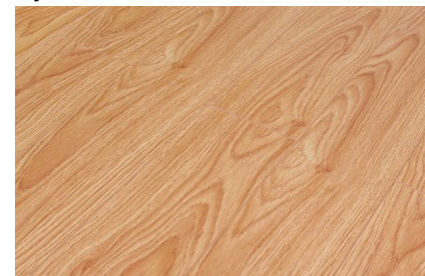

V-WOOD

Desert Oak

Sycamore

Red Oak

Rongbado

Mountain Oak

Espesor	Ancho (cm)	Acabado	Uso
8 mm	12.7 cm	Relieve Medio	Residencial
8 mm	12.7 cm	Mate	Residencial
8 mm	12.7 cm	Relieve Medio	Residencial
8 mm	12.7 cm	Mate	Residencial
8 mm	12.7 cm	Relieve Medio	Residencial