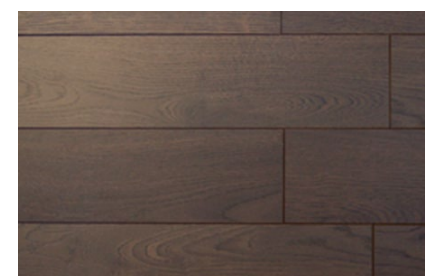

CONTEMPO

White

Honey

Light Gray

DELUX

Sepia

Espeor	Ancho (cm)	Acabado	Uso
7 mm	19.3 cm	Mate	Residencial y Comercial Ligero
7 mm	19.3 cm	Mate	Residencial y Comercial Ligero
7 mm	19.3 cm	Mate	Residencial y Comercial Ligero
8 mm	12.6 cm	Mate	Residencial y Comercial Ligero