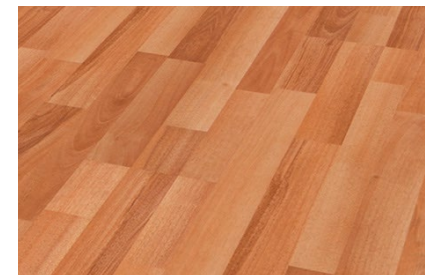

CASUAL

Nogal Rojo