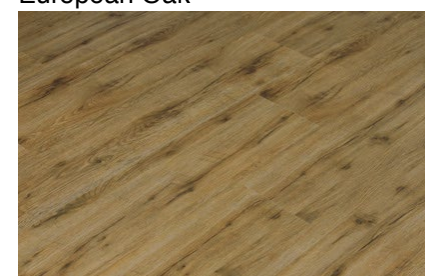

Brown European Oak

7 mm	19.7 cm	Textura al Aceite	Residencial