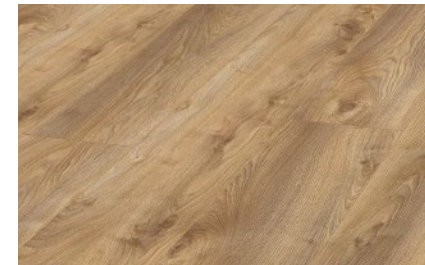

Macro Oak Nature

10 mm	24.4 cm	_____	Residencial