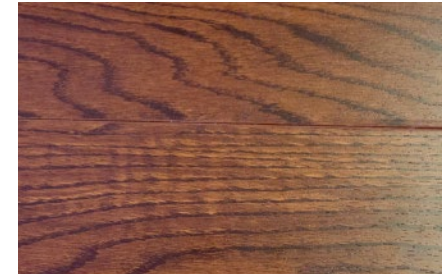

Walnut Colorado

7 mm	19.2 cm	Semi Brilloso	Residencial y Comercial Ligero
------	---------	---------------	--------------------------------

AMERICAN WOODS

Rustic Natural

7 mm	19.2 cm	Semi Brilloso	Residencial y Comercial Ligero
------	---------	---------------	--------------------------------