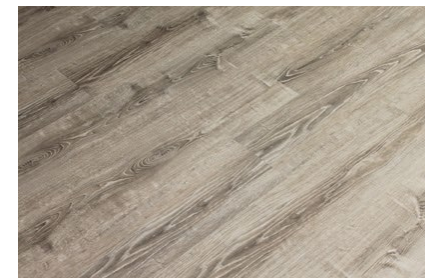

CAGLIARI

Himalayan Oak