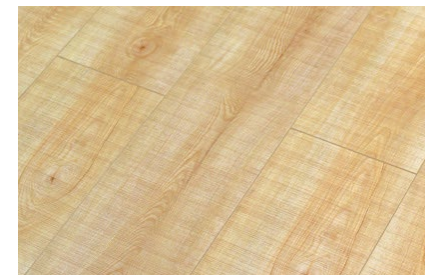

PALERMO

Sawn Maple