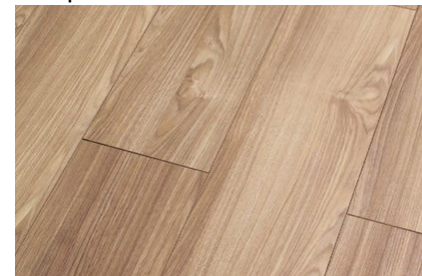

Asian Sand

Smoked

Antique Brush

Desert Oak

Rustic Oak

Espesor	Ancho (cm)	Acabado	Uso
8 mm	23.5 cm	Textura al Aceite	Residencial
8 mm	23.5 cm	Textura al Aceite	Residencial
8 mm	23.5 cm	Textura al Aceite	Residencial
8 mm	23.5 cm	Textura al Aceite	Residencial
8 mm	23.5 cm	Textura al Aceite	Residencial