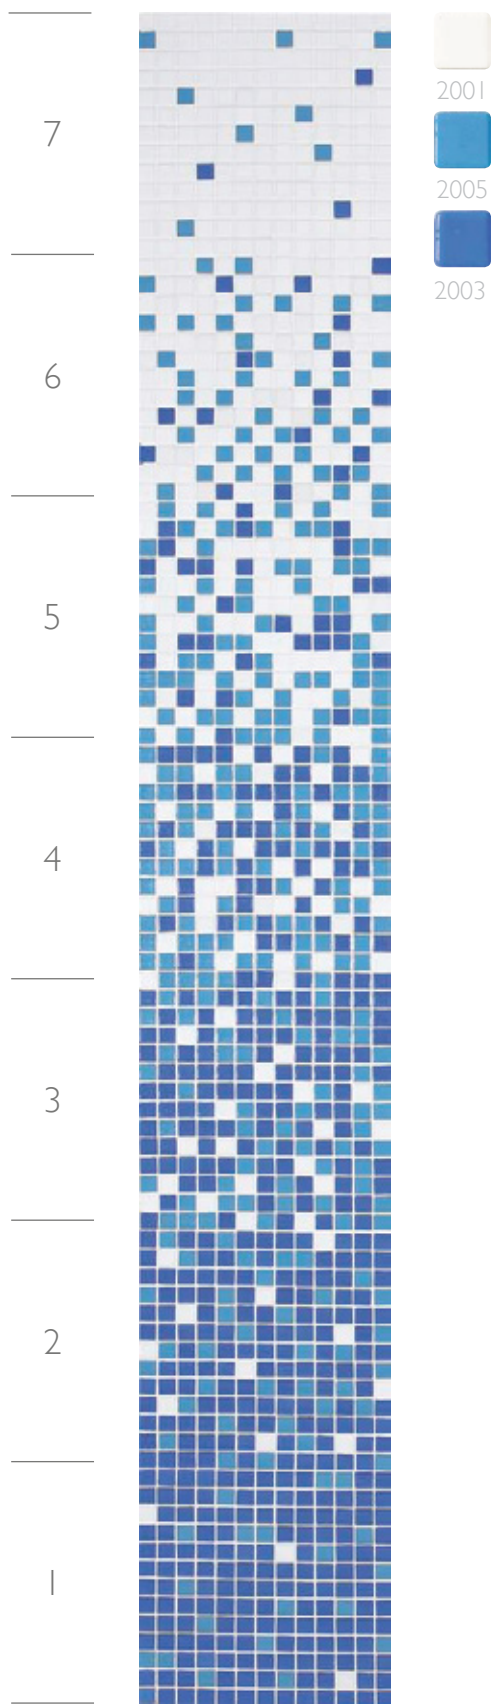

# SOLID COLORS

Composición Lineal de Colores Sólidos

Azul Marino  
33,3 x 33,3 cm

Azul Marino Osc.  
33,3 x 33,3 cm

Azul  
33,3 x 33,3 cm

Azul Claro  
33,3 x 33,3 cm

Verde Turquesa  
33,3 x 33,3 cm

Verde Oscuro  
33,3 x 33,3 cm

Verde Manzana  
33,3 x 33,3 cm

Blanco  
33,3 x 33,3 cm

Rojo  
33,3 x 33,3 cm

Naranja  
33,3 x 33,3 cm

Amarillo  
33,3 x 33,3 cm

Negro  
33,3 x 33,3 cm

Blanco  
33,3 x 33,3 cm

Azul Celeste  
33,3 x 33,3 cm

Granada  
33,3 x 33,3 cm

Palma  
33,3 x 33,3 cm

**FOG**

Blend Ceuta

# MARBLE

Gris  
33,3 x 33,3 cm

Verde  
33,3 x 33,3 cm

Negro  
33,3 x 33,3 cm

Negro 2  
33,3 x 33,3 cm

Beige  
33,3 x 33,3 cm

Crema  
33,3 x 33,3 cm

Azul  
33,3 x 33,3 cm