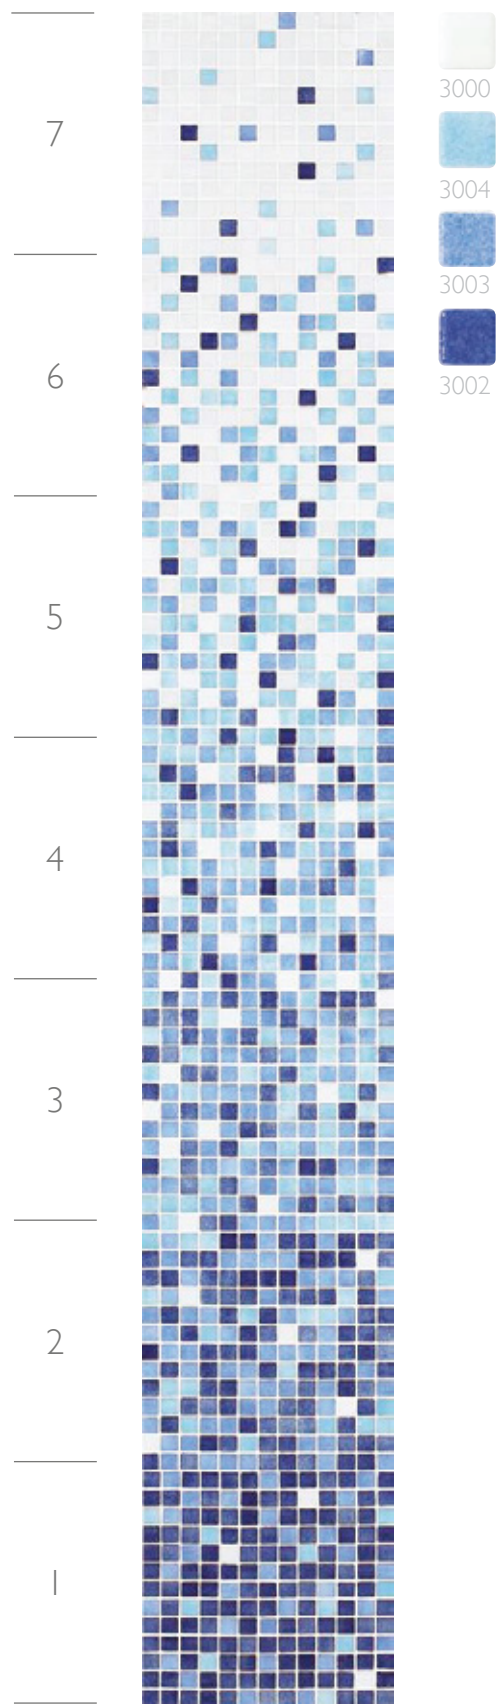

# SOLID COLORS

Composición Lineal de Colores Sólidos

Azul Marino  
33,3 x 33,3 cm

Azul Marino Osc.  
33,3 x 33,3 cm

Azul  
33,3 x 33,3 cm

Azul Claro  
33,3 x 33,3 cm

Verde Turquesa  
33,3 x 33,3 cm

Verde Oscuro  
33,3 x 33,3 cm

Verde Manzana  
33,3 x 33,3 cm

Blanco  
33,3 x 33,3 cm

Rojo  
33,3 x 33,3 cm

Naranja  
33,3 x 33,3 cm

Amarillo  
33,3 x 33,3 cm

Negro  
33,3 x 33,3 cm

Blanco  
33,3 x 33,3 cm

Azul Celeste  
33,3 x 33,3 cm

Azul Claro  
33,3 x 33,3 cm

Azul  
33,3 x 33,3 cm

Jaèn  
33,3 x 33,3 cm

Cabrera  
33,3 x 33,3 cm

Verde Caribe  
33,3 x 33,3 cm

Verde Turquesa  
33,3 x 33,3 cm

Verde Oscuro  
33,3 x 33,3 cm

Verde Claro  
33,3 x 33,3 cm

Granada  
33,3 x 33,3 cm

Palma  
33,3 x 33,3 cm

**FOG**

Blend Ceuta