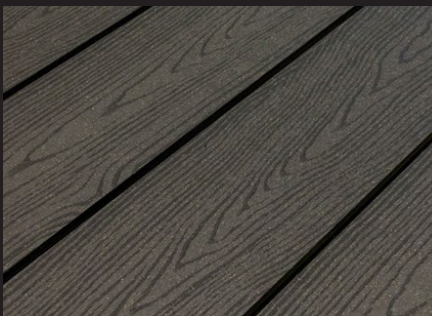

MESH GREY

LARGO: 2.80 M
ESPESOR: 21 MM
ANCHO: 14 CM

KHAKI BROWN
CON VETA

LARGO: 2.80 M
ESPESOR: 23 MM
ANCHO: 14.6 CM

MESH GREY
CON VETA

LARGO: LARGOS DIVERSOS
ESPESOR: 19 MM
ANCHO: 9, 12 Y 14 CM

Deck Sintético