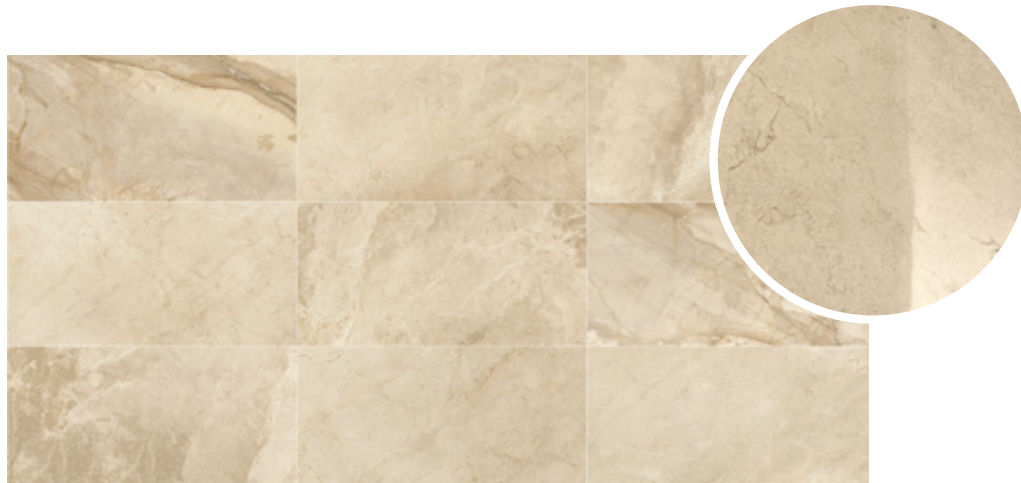

Está disponible en cajas
ya mezcladas para que sea
aún más fácil ordenar y colocar.

THE WARMTH OF MARBLE

Gres Porcelánicos

Siete superficies que interpretan
un diseño más moderno que destaca
el grafismo, los movimientos cromáticos,
la profundidad de los veteados y los detalles.

ROYAL BEIGE LIVING LAPPATO 60X120 CM

ROYAL BEIGE RULLATO 60X120 CM

ROYAL BEIGE LISTELLO MIX 20X120 CM

CREMA IMPERIALE LIVING LAPPATO 80X180 CM

CREMA IMPERIALE RULLATO 60X120 CM

CREMA IMPERIALE LISTELLO MIX 20X120 CM