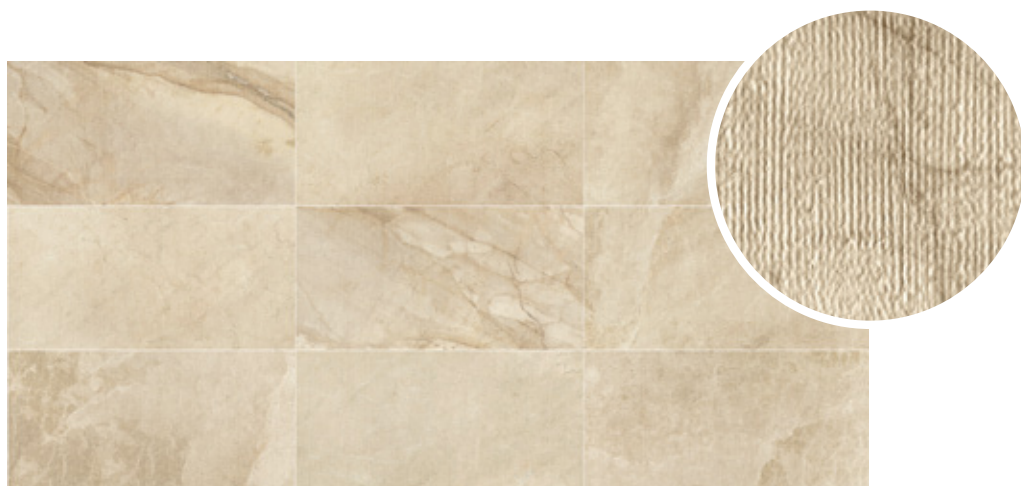

Está disponible en cajas
ya mezcladas para que sea
aún más fácil ordenar y colocar.

THE WARMTH OF MARBLE

Gres Porcelánicos

Siete superficies que interpretan
un diseño más moderno que destaca
el grafismo, los movimientos cromáticos,
la profundidad de los veteados y los detalles.

ROYAL BEIGE LIVING LAPPATO 60X120 CM

ROYAL BEIGE RULLATO 60X120 CM

ROYAL BEIGE LISTELLO MIX 20X120 CM

CREMA IMPERIALE LIVING LAPPATO 80X180 CM

CREMA IMPERIALE RULLATO 60X120 CM

CREMA IMPERIALE LISTELLO MIX 20X120 CM