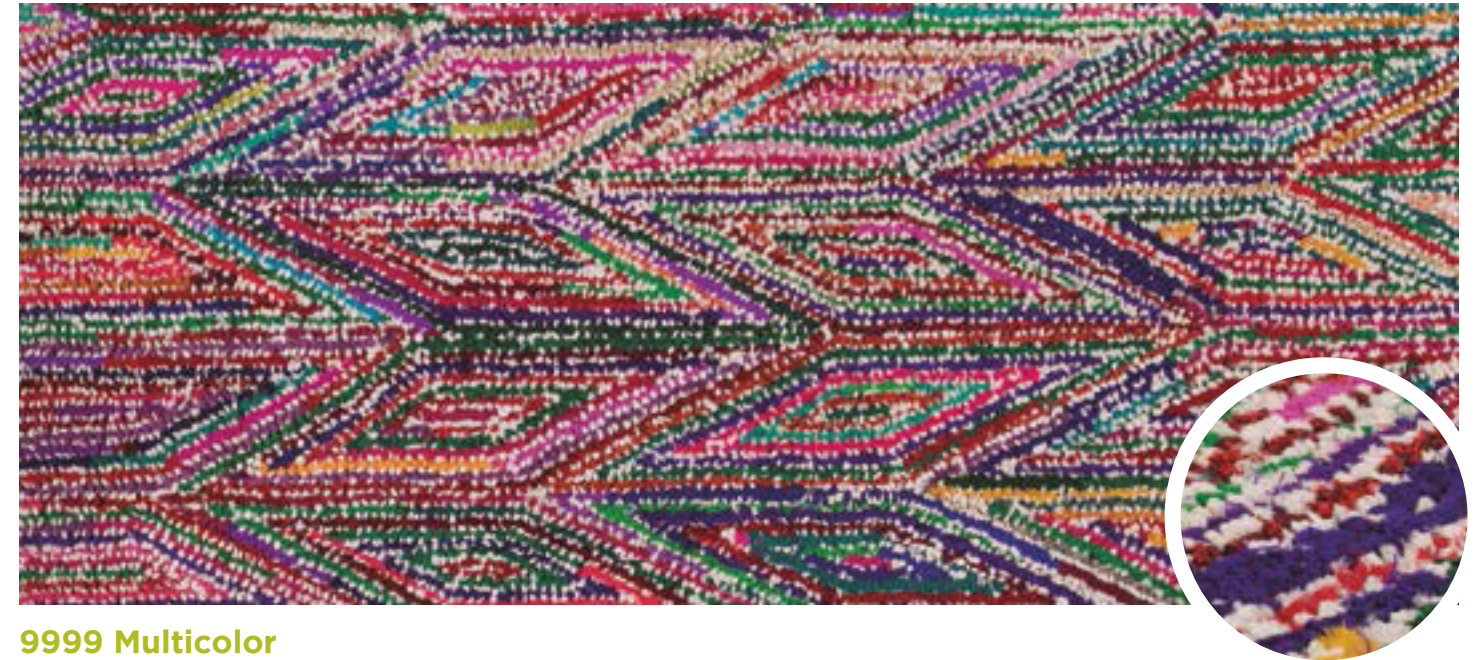

Casper Orange

60% Viscosa / 40% Algodón
Medidas Disponibles:
1.20m x 1.70m / 1.60m x 2.30m

Everest RPA015-8888

100% Lana
Medidas Disponibles:
1.50m x 2.20m

80% ALGODÓN RECICLADO / 20% PÓLIESTER

9999 Multicolor