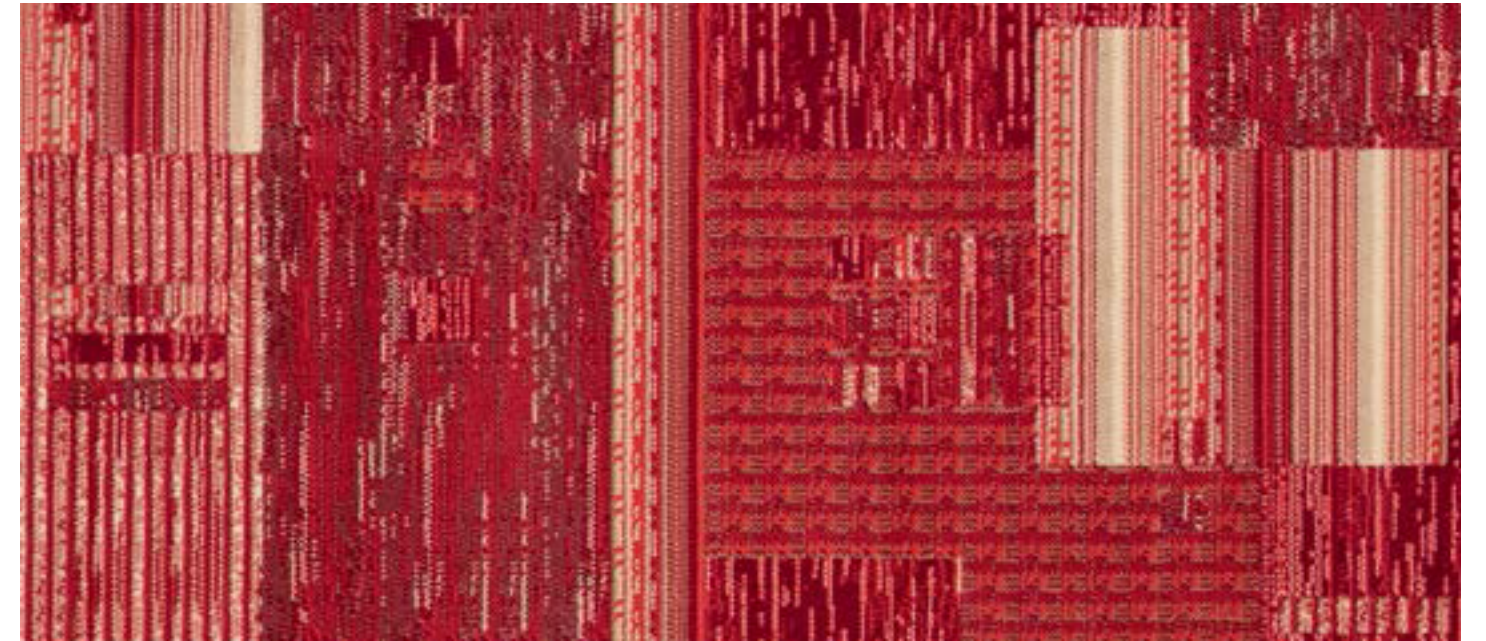

100% POLIPROPILENO

701202/63955 Red

Medidas Disponibles:
1.60m x 2.25m