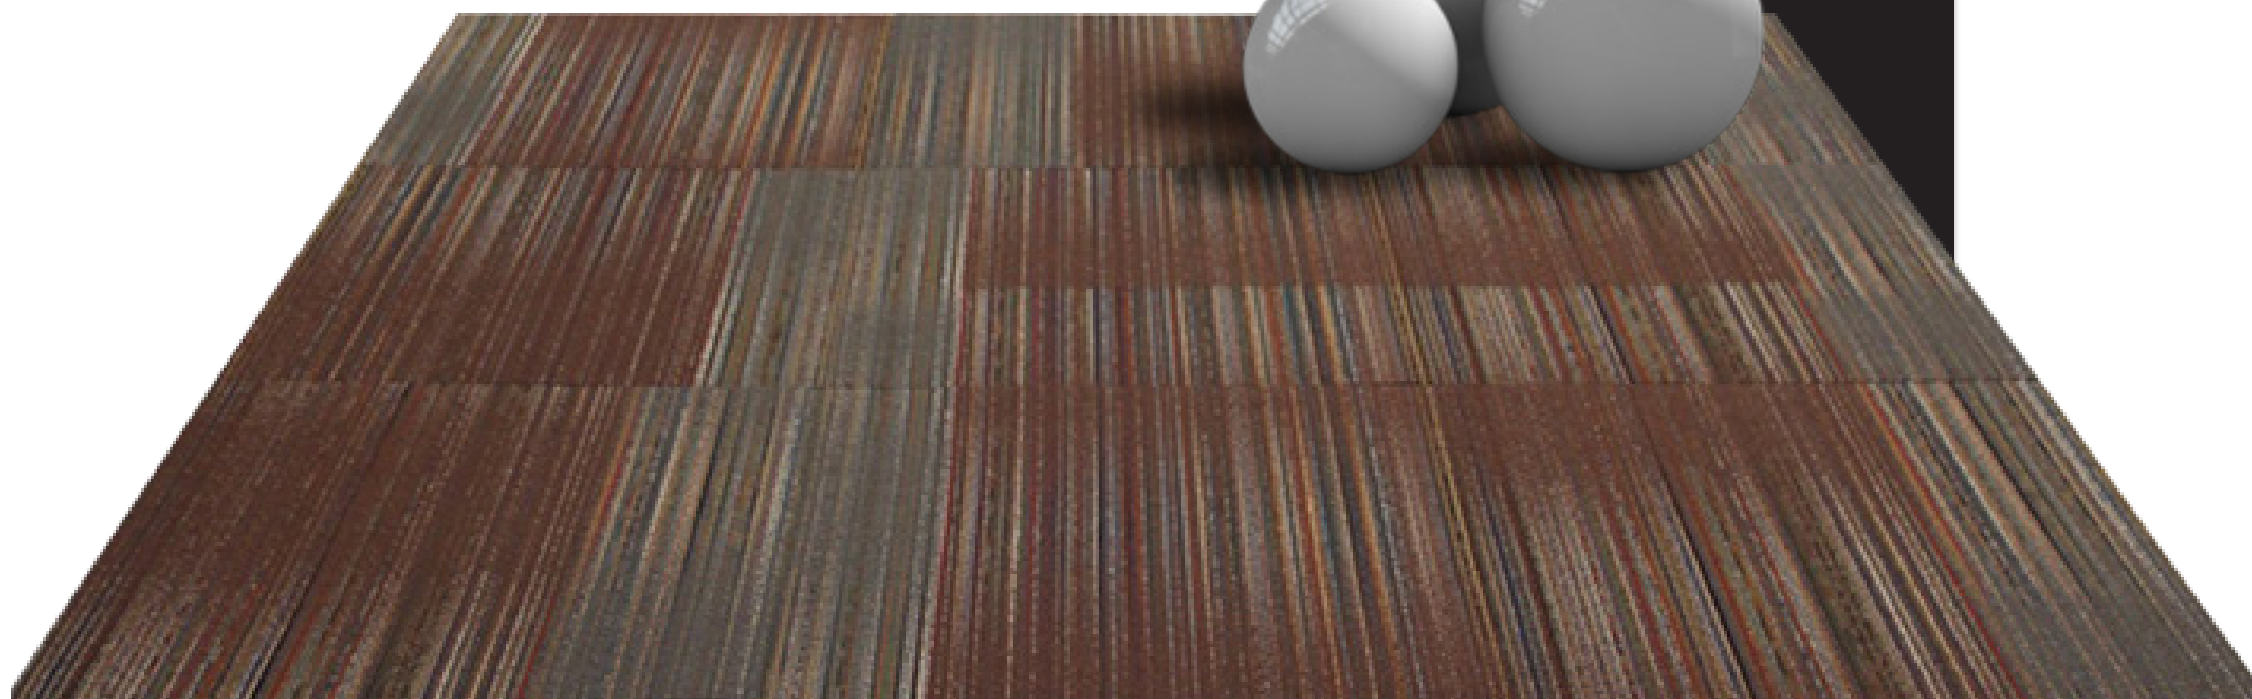

**MAURIZIO
DI ROMA**
DISEÑO E INTERIORISMO APLICADO