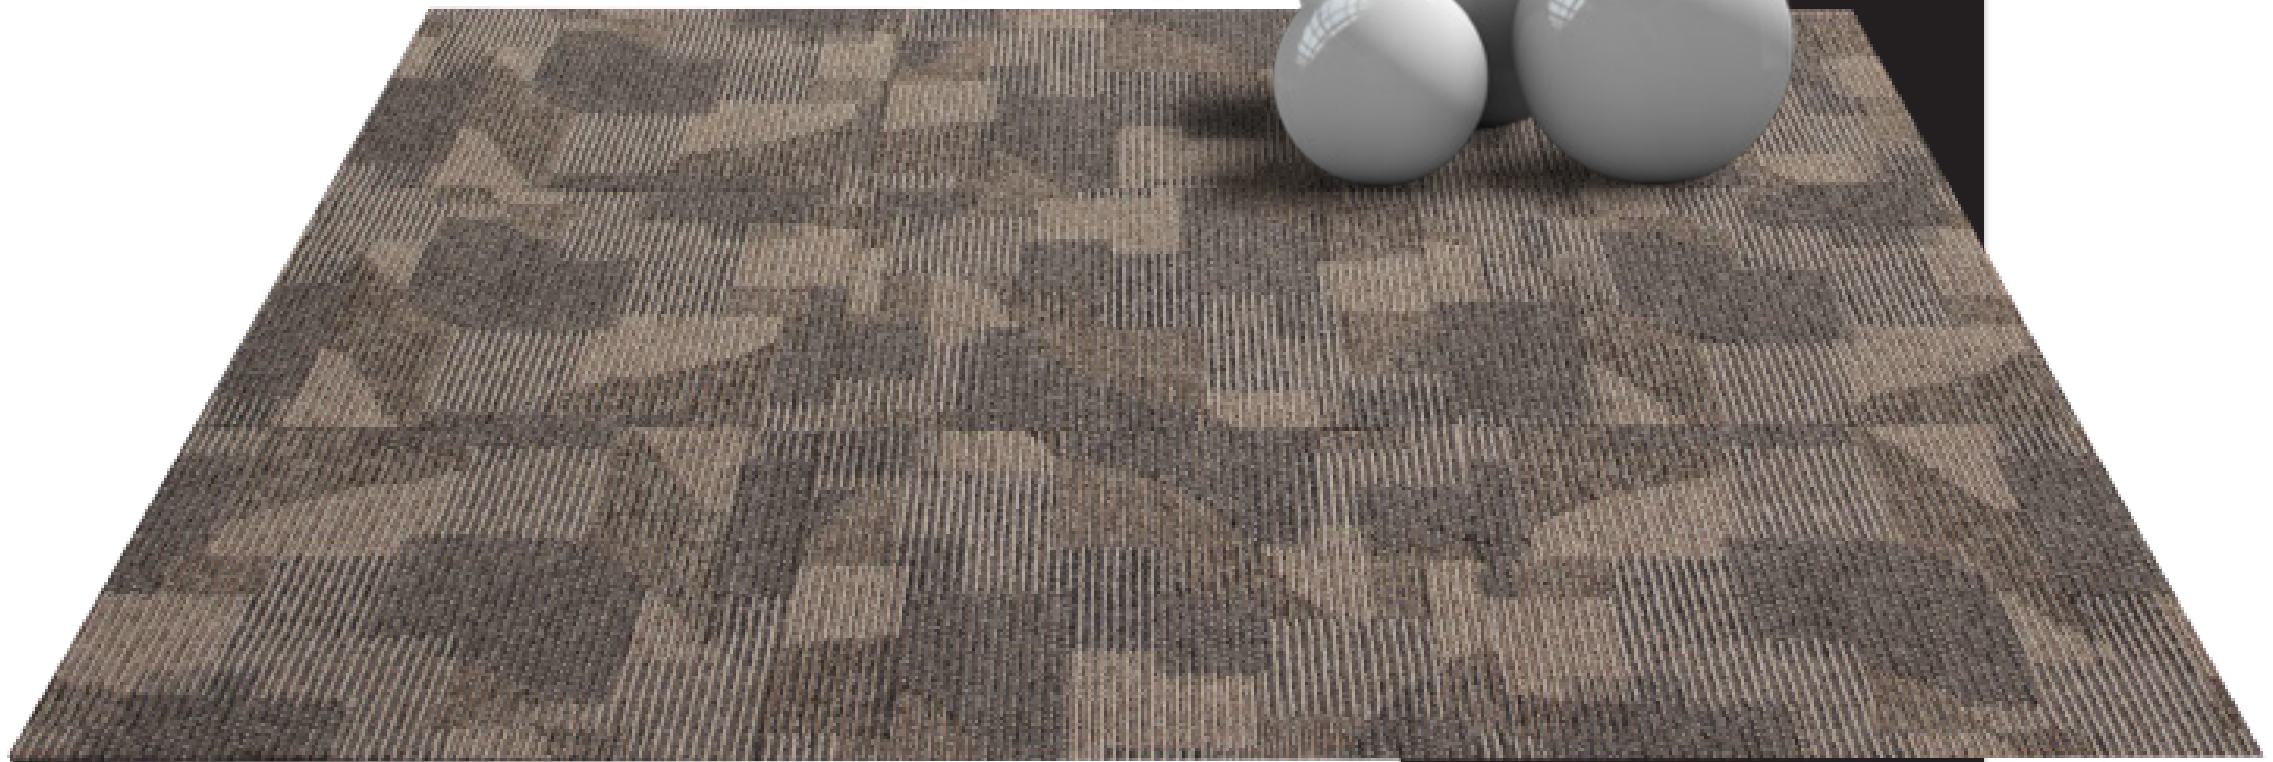

**MAURIZIO
DI ROMA**
DISEÑO E INTERIORISMO APLICADO