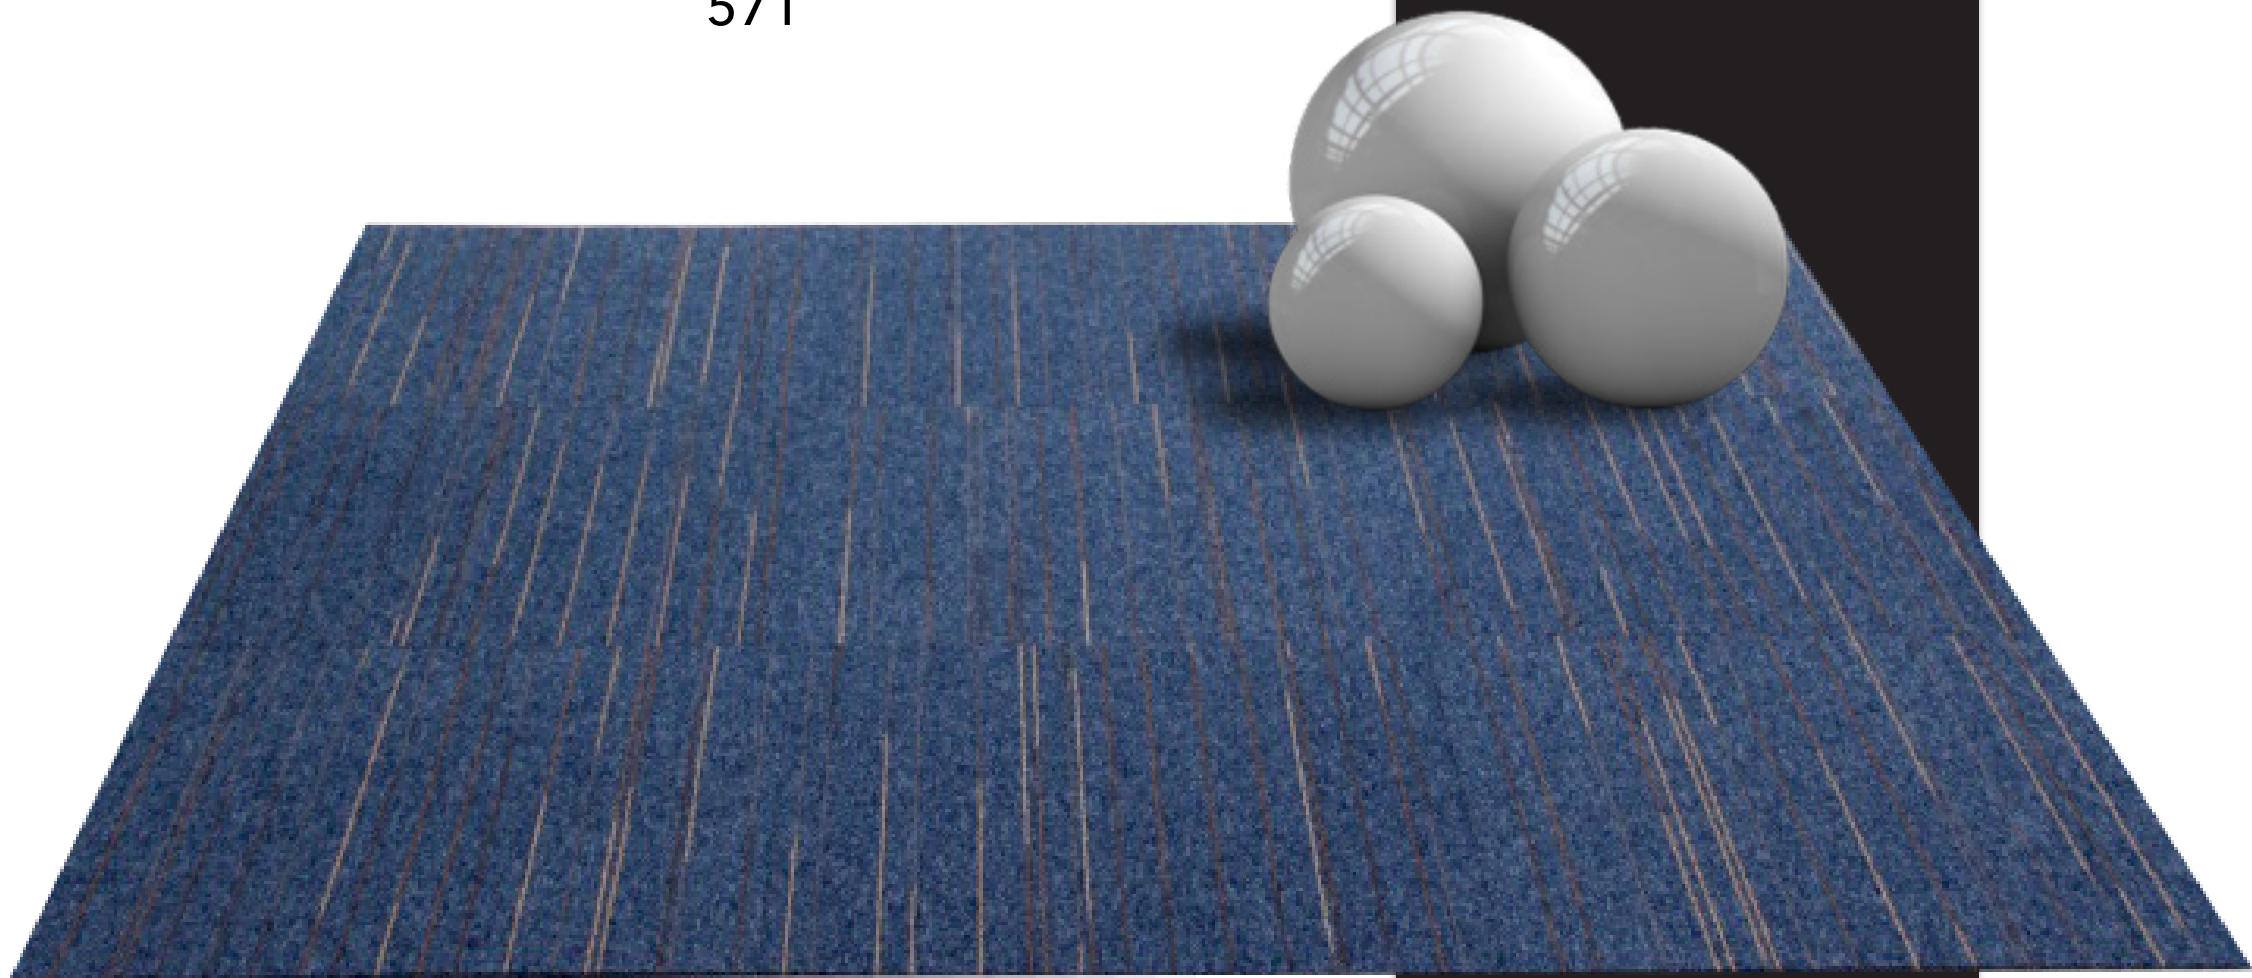

MAURIZIO
DI ROMA
DISEÑO E INTERIORISMO APLICADO