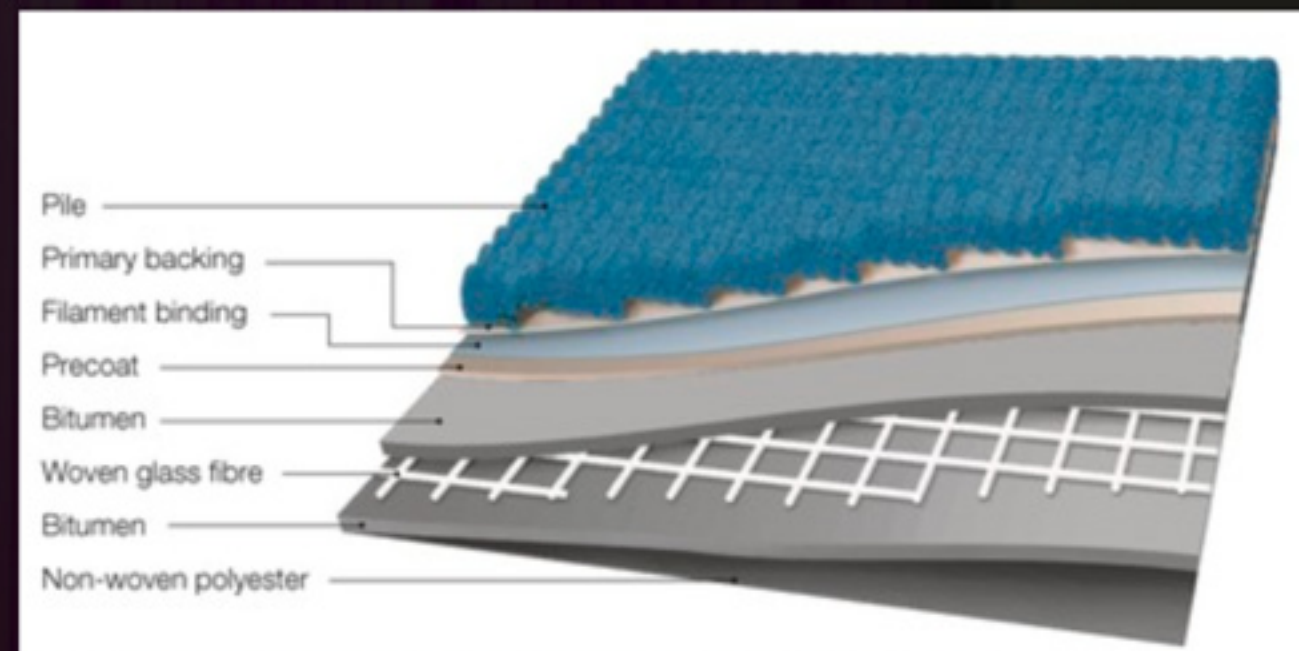

### Antes y durante la instalación

- Fácil de guardar.
- Fácil de transportar (internamente).
- Se puede transportar en sentido vertical.
- Menos desperdicios al cortarla (en comparación con las moquetas en rollos).
- Se puede colocar en varias fases.
- Loose laid (colocación amovible): no hace falta utilizar cola permanente.

### Sustitución

- Es fácil de sustituir porque sólo hay que retirar la loseta dañada.
- La solera o el suelo técnico no resultan dañados.
- No hay costes extra de pasta niveladora ni de sustitución del suelo técnico.
- Meno polvo porque no es necesario sustituir, ni nivelar, o pulir el suelo.
- Ahorro de tiempo porque no es necesario desmontar, ni igualar, ni pulir el suelo.

## Descripción del producto

Las moquetas en losetas se componen de diversas capas y materiales. Por lo tanto, las moquetas en losetas cuentan con unas cualidades importantes como el aislamiento acústico, la comodidad, el calor y el ahorro de energía.